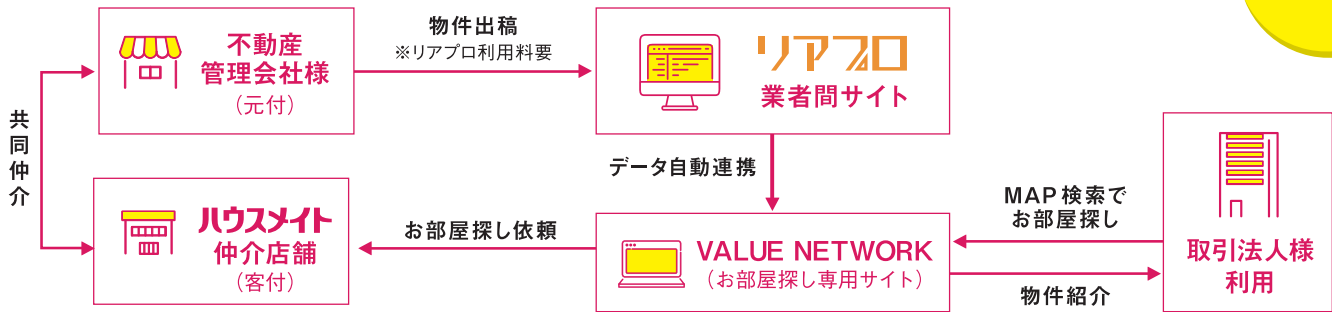

不動産管理会社各位

ハウスメイト新サービス

イメージイラスト。実際の表示画面とは異なります。

住みたい  
エリアを  
地図から選んで  
簡単検索

イメージキャラクター  
指原 莉乃

地図を動かすだけでその範囲にある  
募集中の物件情報が表示されます。

ハウスメイト法人事業本部の取引する法人向けのお部屋探し専用サイト

# VALUE NETWORK

〈バリューネットワーク〉

掲載不動産管理会社様募集！

5くら  
物件出稿

〈物件掲載の仕組み〉

〈利用の注意点〉 1.業者間サイト「リアプロ」のご利用(ご契約)が必須となります。 2.VALUE NETWORKへの自動連携には別途手続きが必要となります。 3.ハウスメイトと共同仲介となります。

C01\_0032

ハウスメイト  
法人取引件数